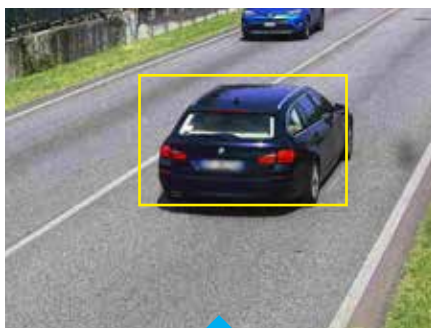

CLASSIFICAZIONE COLORE E TIPOLOGIA DEL VEICOLO

TIPOLOGIA: **AUTO**
COLORE: **BLU**