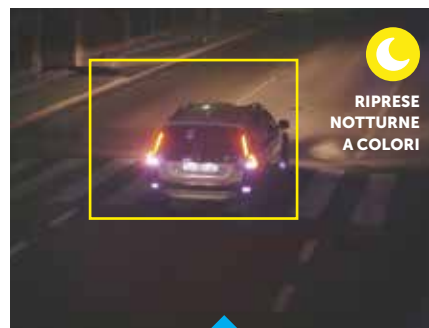

TIPOLOGIA: **AUTO**
COLORE: **GRIGIO**